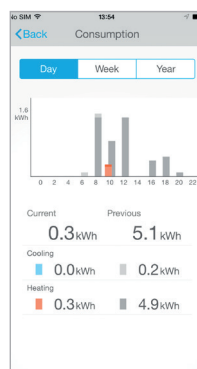

# online controller

24/7/365 STYRING  
VIA ONLINE APP

Overvåg og styr dit varmesystem eller klimaanlæg uanset tid og sted med Daikins online styring. Tilslut op til 50 split klimaanlæg.

**Styring**

Styr driftstilstanden, temperatur, luftrensning, ventilatorhastighed og -retning

**Programmer**

Planlæg temperatur-program, driftstilstand og blæserhastighed (op til 6 handlinger pr. dag i 7 dage). Efterspørgsels- og effektstyring (kun split)

**Overvåg**

Overvåg energiforbruget, og indstil ferieprogrammet.