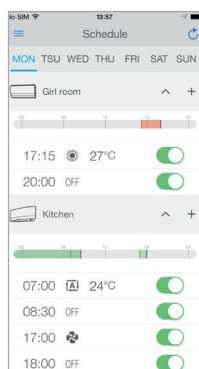

# online controller

24/7/365 STYRING  
VIA ONLINE APP

Overvåg og styr dit varmesystem eller klimaanlæg uanset tid og sted med Daikins online styring. Tilslut op til 50 split klimaanlæg.

**Styring**

Styr driftstilstanden, temperatur, luftrensning, ventilatorhastighed og -retning