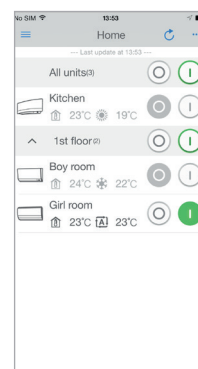

Identificer

Identificer enhederne i de forskellige rum i din bolig.