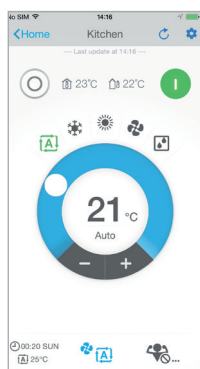

# online controller

24/7/365 STYRING  
VIA ONLINE APP

Overvåg og styr dit varmesystem eller klimaanlæg uanset tid og sted med Daikins online styring. Tilslut op til 50 split klimaanlæg.

**Styring**

Styr driftstilstanden, temperatur, luftrensning, ventilatorhastighed og -retning