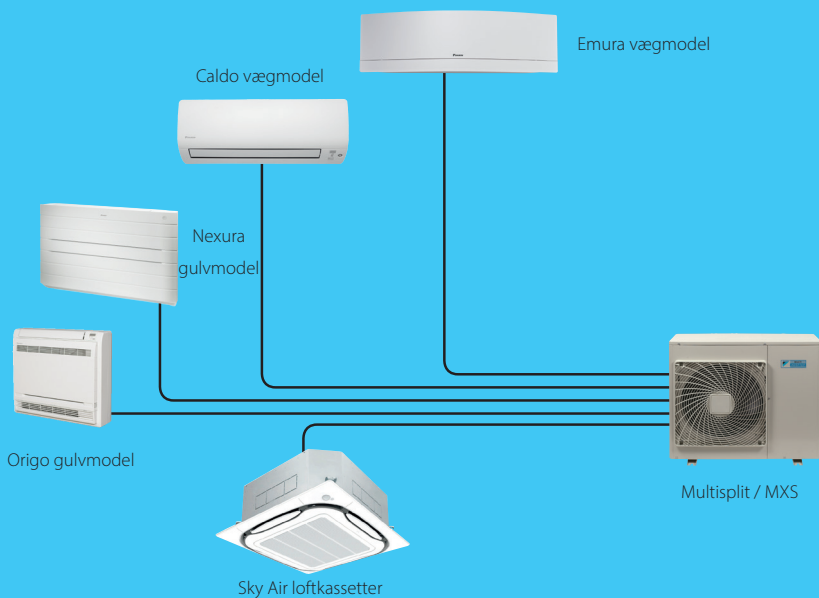

**Identificer**

Identificer enhederne i de forskellige rum i din bolig.

## Tilslut din varmepumpestyring til IFTTT-Appen og få avancerede styringsmuligheder

Indstil f.eks. tredjeparts-appen til at skru ned for varmen, når du forlader din bolig.

**Eksempel**  
**IF (HVIS)** du forlader huset, **THEN (SÅ)** skrues ned for varmen. Udløseren er placeringen af din smartphone. Hvis den forlader boligen, så skrues automatisk ned for varmen.

# multisplit

ÉT ELLER FLERE RUM?  
VALGET ER DIT!  
MAKSIMAL FLEKSIBILITET  
MED ÉN UDEDEL

Daikin Multisplit er din fleksible, skalerbare udendørsenhed, der uafhængigt af tid kan udvides med op til 5 indendørsenheder, når behovet opstår. Der er fuld fleksibilitet i sammensætningen af indendørsenhederne, som kan installeres i forskellige rum og styres individuelt.

Op til 5 inddele (selv med forskellige kapaciteter) kan tilsluttes til én udedel. Alle inddele kan styres individuelt indenfor samme funktion (køling/varme).

Energibesparende i standbydrift. Strømforbruget reduceres med ca. 80% i standbyfunktion.